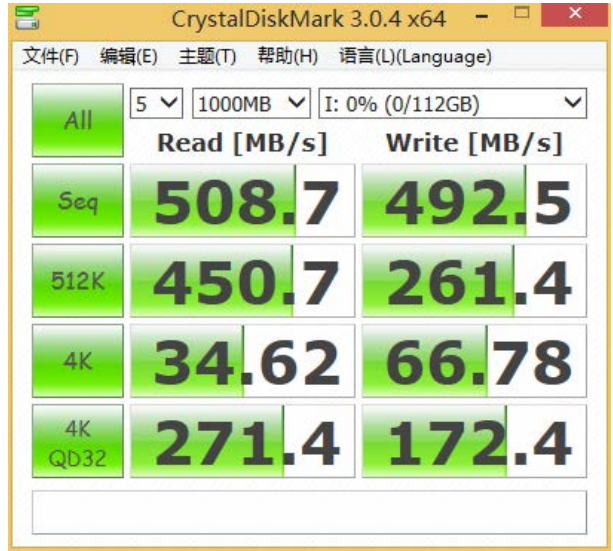

eSATA Interface

3.5" Seagate 3TB HDD Crystal DiskMark Benchmark

Direct SATA (BOT)

eSATA Interface

2.5" Samsung 840 EVO SSD Crystal DiskMark Benchmark

Direct SATA (BOT)

eSATA Interface

2.5" Samsung 850 EVO SSD Crystal DiskMark Benchmark