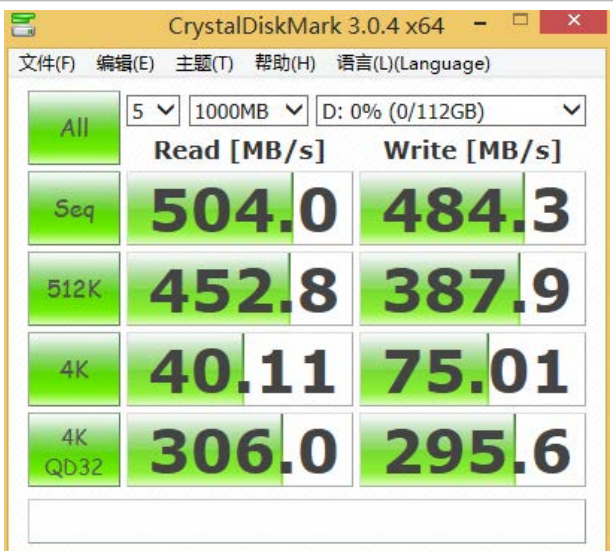

eSATA Interface