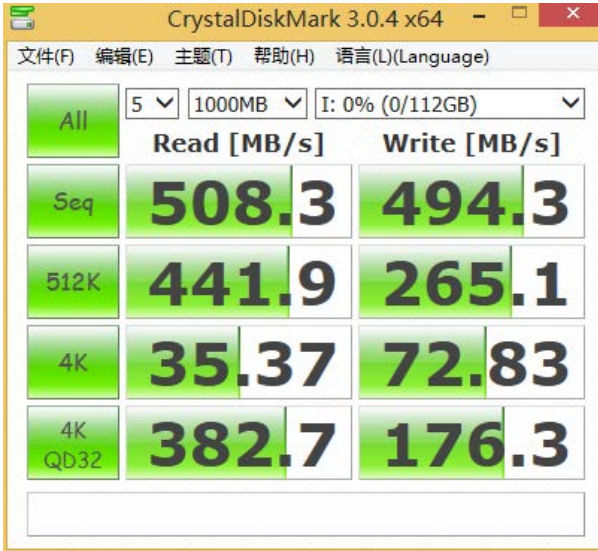

eSATA Interface

3.5" Seagate 3TB HDD Crystal DiskMark Benchmark

Direct SATA (BOT)

eSATA Interface

2.5" Samsung 840 EVO SSD Crystal DiskMark Benchmark

Direct SATA (BOT)

eSATA Interface

2.5" Samsung 850 EVO SSD Crystal DiskMark Benchmark