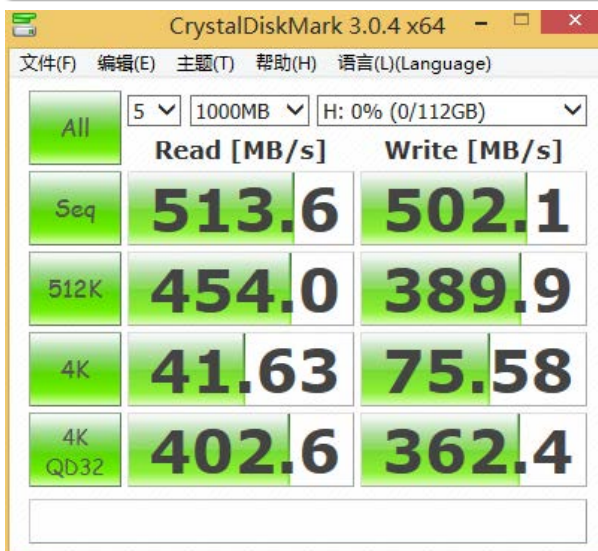

eSATA Interface

3.5" Seagate 3TB HDD Crystal DiskMark Benchmark

Direct SATA (BOT)

eSATA Interface

2.5" Samsung 840 EVO SSD Crystal DiskMark Benchmark

Direct SATA (BOT)

eSATA Interface

2.5" Samsung 850 EVO SSD Crystal DiskMark Benchmark